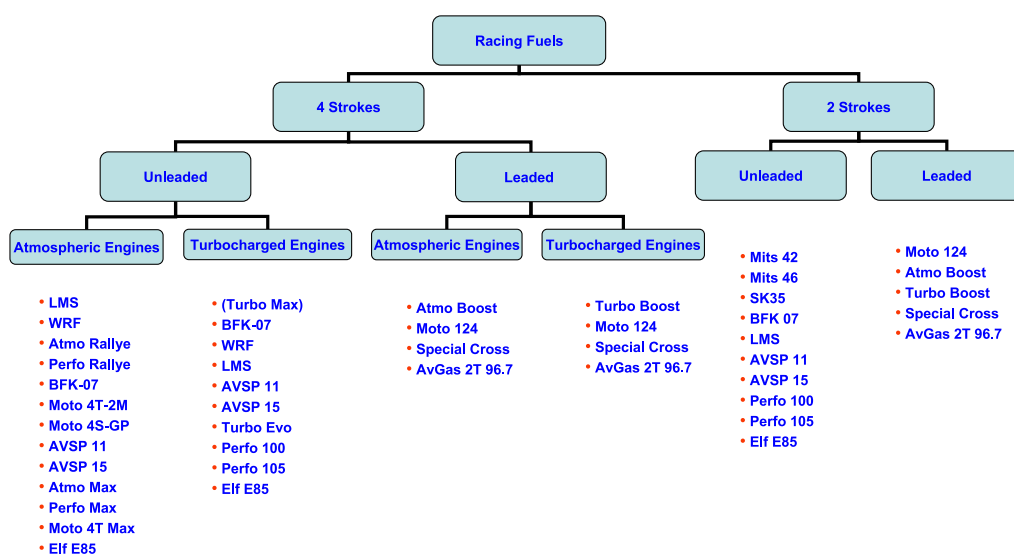

Classification of Racing Fuels

CARS / AUTOMOBILY					
REFERENCE NAME/NÁZEV	APPLICATIONS/POUŽITÍ	HOMOLOGATION/PŘEDPIS	FUEL TYPE/TYP BENZÍNU	TARIF 50L	TARIF 200L
WRF	RALLYE	FIA	Unleaded/Bezolovnatý	4 460 Kč	15 770 Kč
LMS	FORMULE,GT, STW,ENDURANCE, DTM	FIA	Unleaded/Bezolovnatý	4 860 Kč	17 280 Kč
ATMO RALLYE	ATMOSFERICKÝ MOTOR(S1600,S2000,S	FIA	Unleaded/Bezolovnatý	6 000 Kč	21 930 Kč
TURBO MAX	TURBO (A,N)	FIA	Unleaded/Bezolovnatý	6 390 Kč	24 010 Kč
TURBO EVO	TURBO(A,N)	FIA	Unleaded/Bezolovnatý	6 890 Kč	25 600 Kč
ELF E 85 ETHANOL	STW,WTCC,FORMULE		Unleaded/Bezolovnatý	5 670 Kč	21 060 Kč

MOTORBIKES / MOTOCYKLY					
REFERENCE NAME/NÁZEV	APPLICATIONS/POUŽITÍ	HOMOLOGATION/PŘEDPIS	FUEL TYPE/TYP BENZÍNU	TARIF 50L	TARIF 200L
MOTO 4T-2M	MOTO GP, SUPERBIKE	FIM	Unleaded/Bezolovnatý	6 000 Kč	23 980 Kč
MOTO 4S GP	MOTO GP, SUPERBIKE	FIM	Unleaded/Bezolovnatý	8 100 Kč	32 400 Kč
MIITS 42	2-STROKE, 2-TAKT	FIM	Unleaded/Bezolovnatý	8 370 Kč	33 480 Kč
MIITS 46	2-STROKE, 2-TAKT	FIM	Unleaded/Bezolovnatý	8 640 Kč	33 560 Kč
AVGAS 2T 96.7	CROSS,ENDURO		Leaded/Olovnatý	8 370 Kč	33 480 Kč
SPECIAL CROSS	CROSS,ENDURO		Leaded/Olovnatý	5 810 Kč	23 220 Kč

MOTOS / BIKES / KARTS					
REFERENCE NAME/NÁZEV	APPLICATIONS/POUŽITÍ	HOMOLOGATION/PŘEDPIS	FUEL TYPE/TYP BENZÍNU	TARIF 50L	TARIF 200L
MOTO 124	MOTO		Leaded/Olovnatý	7 770 Kč	29 160 Kč

DIVERS / RUZNÉ					
REFERENCE NAME/NÁZEV	APPLICATIONS/POUŽITÍ	HOMOLOGATION/PŘEDPIS	FUEL TYPE/TYP BENZÍNU	TARIF 50L	TARIF 200L
AVSP11			Unleaded/Bezolovnatý	7 830 Kč	29 700 Kč
AVSP15			Unleaded/Bezolovnatý	7 830 Kč	29 700 Kč
BFK07	INDOOR		Unleaded/Bezolovnatý	4 320 Kč	15 660 Kč